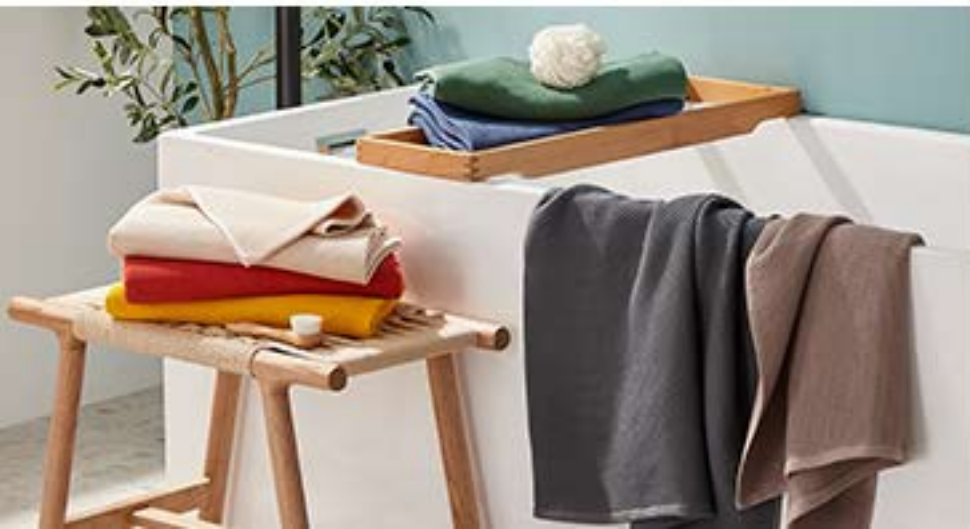

WAFFLE

開店当初から不動の人気を誇る
ワッフルタオルシリーズ。
何とも言えないふわふわ感と
柔らかさがとても気持ちいい!

ワッフルシリーズ累計
200,000枚

販売突破の人気商品

NT045

ワッフルフェイスタオル

size: 約 32cm×80cm

material: 綿 100%

color: beige/brown/red/gray/

green/navy/yellow/lavender

Bath towel

NT104

ワッフルバスタオル

size: 約 68cm×140cm

material: 綿 100%

color: beige/brown/red/gray/

green/navy/yellow/lavender