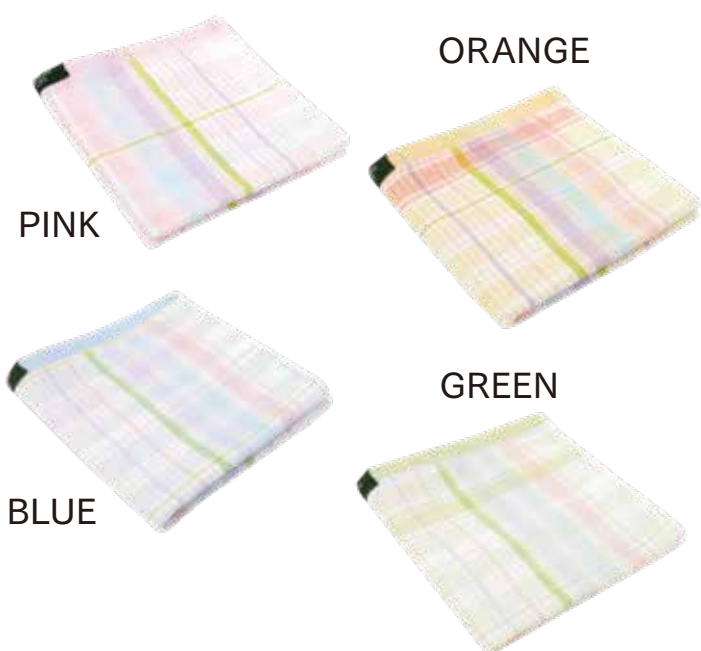

見た目も可愛いチェック柄の
タオルは表面がガーゼ素材、
裏面はパイル地となっていて
吸水性抜群&敏感肌に安心!

ORANGE

PINK

GREEN

BLUE

NT017
チェック柄ガーゼ
フェイスタオル

size: 約 35cm×76cm
material: 綿 100%
color: pink/orange/
blue/green

Facetowel

ORANGE

PINK

GREEN

BLUE

Bath towel

NT024
チェック柄ガーゼ
バスタオル

size: 約 70cm×140cm
material: 綿 100%
color: pink/orange/
blue/green

Handtowel

NT005

チェック柄ガーゼ
ハンドタオル

size: 約 35cm×35cm
material: 綿 100%
color: pink/orange/
blue/green

\\ **HANDTOWEL** //

ママの声から生まれたフック付き
タオルはボタンで取り付けができるので
家の中だけでなくベビーカーや車の中
など好きなところに取り付けられる！
幼稚園や保育園での手拭きタオルと
しても人気です！